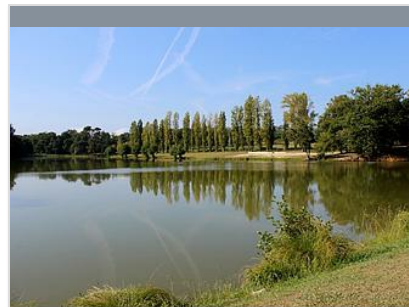

Lac de Luc

6.7 km

POUILLON

2

Lieu idéal pour les amateurs de détente au bord de l'eau. Sa promenade d'1,5 km environ, son restaurant traditionnel, ses postes de pêche, son aire de pique-nique, son arboretum et sa base d'activités de loisirs (jeux pour les enfants, mini-golf, etc), raviront petits et grands.